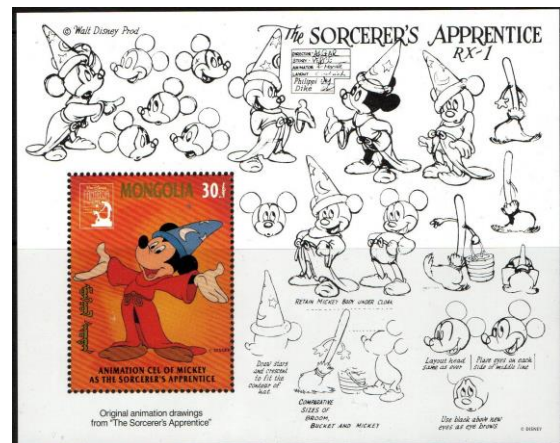

teerd in een easter egg (paasei) die vaak te vinden is in Disney Park, -films en -strips. Noot: een easter egg is een grap of verborgen boodschap die bijv. in een computerprogramma, film, strip, computerspelletje, etc. is verwerkt (verstopt). In de loop der jaren is Mickey uiteraard sterk veranderd. Hij werd

teerd in een easter egg (paasei) die vaak te vinden is in Disney Park, -films en -strips. Noot: een easter egg is een grap of verborgen boodschap die bijv. in een computerprogramma, film, strip, computerspelletje, etc. is verwerkt (verstopt). In de loop der jaren is Mickey uiteraard sterk veranderd. Hij werd