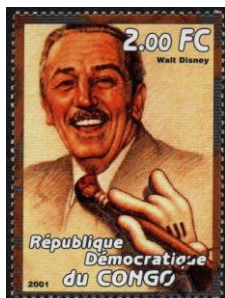

strips. Voor 15 cent konden de Margriet-abonnees de Donald Duck, toen nog met de pagina's om en om in kleur en in zwartwit, wekelijks ontvangen. De belangrijkste en meest bekende tekenaar is ongetwijfeld Carl Barks.

Hij bedacht Duckstad met zijn bekende bewoners, zoals Goofy, Willy Wortel en niet te vergeten Pluto. Hij werd de 'Duckman' genoemd. Tussen 1942 en 1966 maakte hij ruim 6000 strippagina's van hoge kwaliteit. In Almere is een straat (de Carl Barksweg) naar hem vernoemd.

Mickey Mouse, Donalds beste vriend

Ook Walt Disney

Mickey Mouse is in 1928 door Walt Disney ontworpen. Hij kwam op het idee door een muis die toor zag Duck dus pas kwam het boekje 1831), is van de Walt Disney een grote hekel aan had. Niet voor niets is Donald driftig en opvliegend en