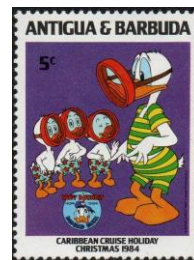

Veranderingen

Zijn vleugels, nek en snavel