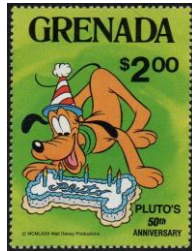

Veranderingen

Zijn vleugels, nek en snavel

te Walk mor,

tekst, ke de Hij laat nogal nemen

De moeder van de neefjes is overigens Dumbella (de vader is onbekend, maar zo gaat dat bij eenden), die de tweelingzus van Donald is. De moeder van de tweeling is Hortensia Duck, de jongste zus van Dagobert Duck, tevens de rijkste en gierigste eend ter wereld.

Gekoppeld abonnement

De eerste Nederlandse versie van Donald Duck kwam 25 oktober 1952 op de markt (inderdaad dus 70 jaar geleden) als onderdeel (bijlage) van het tijdschrift Margriet. De officiële filmdebut van Donald Duck is 9 juni 1934, want op die dag was hij voor het eerst te zien in het Disney-filmpje *The Wise Little Hen* in de serie *Silly Symphonies*. Dit waren korte tekenfilmpjes, waarin muziek het belangrijkste onderdeel vormde. Vele landen waren Nederland al voorgedaan met het uitgeven van Donald-

strips. Voor 15 cent konden de Margriet-abonnees de Donald Duck, toen nog met de pagina's om en om in kleur en in zwartwit, wekelijks ontvangen. De belangrijkste en meest bekende tekenaar is ongetwijfeld Carl Barks.