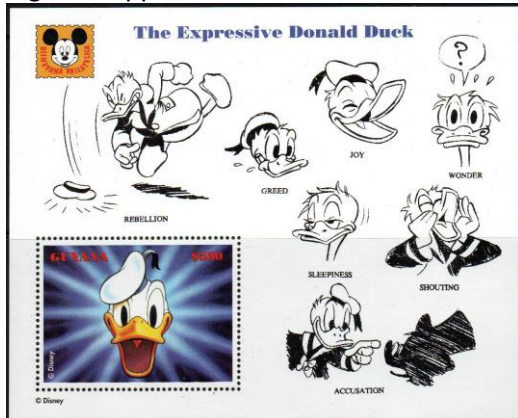

het bestuur geven dat compleet en

Donald Duck helpt Kinderpostzegelactie

Nieuws uit Duckstad

De Nederlandse Donald Duck, het stripblad voor jong en oud, bestaat zeventig jaar. In dat verband brengt PostNL een feestelijk postzegelvel voor de kinder-

postzegelactie 2022 uit. Zo'n 140.000 basisschoolleerlingen zullen het velletje met Donald Duck en andere bewoners van Duckstad aan de men brengen. Vorig jaar bracht de actie 8,5 miljoen euro op. Dit jaar komt de opbrengst ten goede aan kinderen met een achterstand vanwege omstandigheden die hun concentratievermogen en zelfvertrouwen aantasten.

Quizvraag

Donald Duck is een creatie van The Walt Disney Company. De vraag naar zijn volledige naam zou in een quiz waarschijnlijk weinig goede antwoorden opleveren: Donald Fauntleroy Duck. De eend die allerlei menselijke eigenschappen waaronder emoties heeft